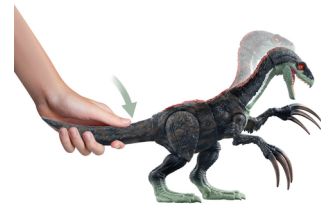

Jurassic World GWD65 action figure giocattolo

Marchio : Mattel

Famiglia del prodotto:
Jurassic World

Codice prodotto: GWD65

Nome del prodotto : GWD65

Jurassic World GWD65. Età consigliata (min): 4 anno/i, Colore del prodotto: Verde, Grigio, Materiali: Plastica

Caratteristiche		Contenuto dell'imballo	
Tipo di prodotto *	Statuina giocattolo	Batteria inclusa	✓
Colore del prodotto *	Verde, Grigio	Batterie incluse	✓
Materiali	Plastica	Altre caratteristiche	
Genere consigliato	Ragazzo	Età consigliata (min)	48 mese(i)
Età consigliata (min) *	4 anno/i	Età consigliata (max)	96 mese(i)
Età consigliata (max)	99 anno/i	Dettagli tecnici	
Genere	Animali	Numero di pallet impilabili	55 pz
Tipo di animale	Dinosauro	Certificati di conformità	CE
Elementi mobili	✓	Dati logistici	
Effetti audio supportati	✓	GTIN (EAN/UPC) del cartone di spedizione	10887961938606
Supporto lingue	Multi	Larghezza scatola principale	175 mm
Anno	2022	Lunghezza del cartone principale	395 mm
Paese di origine	Cina	Altezza scatola principale	305 mm
Avviso di sicurezza		Peso del cartone principale	1,48 kg
Avviso CSS UE	Non adatto per bambini con età inferiore ai 36 mesi	Volume del cartone principale	22300 cm ³
Batteria		Numero di cartoni per pallet	64 pz
Batterie richieste	✓	Quantità per cartone principale	2 pz
Numero di batterie	3	Numero di livelli per pallet	4 pz
Dimensioni della batteria compatibile	AG13	Quantità per livello	128 pz
Tipo batteria	LR44	Quantità per container intermodale (20 piedi)	2338 pz
Dimensioni e peso		Quantità per container intermodale (40 piedi)	5032 pz
Larghezza	130,7 mm	Pompe per acqua in bottiglia	7116 pz
Dati su imballaggio		Piedistalli per fotocamere	7624 pz
Larghezza imballo	381 mm	Composizione del prodotto	
Profondità imballo	82,6 mm	Assemblaggio necessario	✗