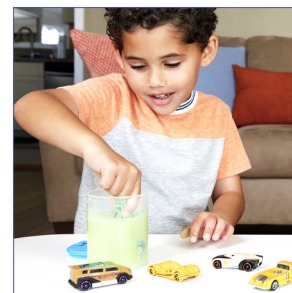

Hot Wheels Color Reveal GYP13 veicolo giocattolo

Marchio : Hot Wheels

Famiglia del prodotto: Color Reveal

Codice prodotto: GYP13

Nome del prodotto : GYP13

Hot Wheels Color Reveal GYP13. Tipo di prodotto: Veicolo da corsa, Età consigliata (min): 3 anno/i, Età consigliata (max): 99 anno/i, Materiali: Metallo, Plastica, Colore del prodotto: Colori assortiti