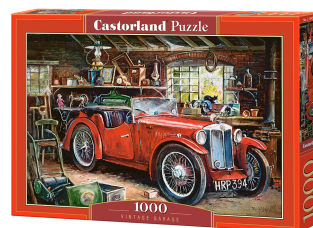

## Castorland Vintage Garage 1000 pcs Puzzle 1000 pz Veicoli

**Marchio :** Castorland

**Codice prodotto:** C-104574-2

**Nome del prodotto :** Vintage Garage 1000 pcs

Castorland Vintage Garage 1000 pcs. Numero di pezzi del puzzle: 1000 pz. Genere: Veicoli, Età consigliata (min): 9 anno/i. Larghezza: 680 mm, Altezza: 470 mm

Caratteristiche		Dimensioni e peso	
Tipo di prodotto *	Puzzle	Larghezza	680 mm
Genere *	Veicoli	Altezza	470 mm
Età suggerita *	Adulti e bambini	Dati su imballaggio	
Genere consigliato *	Qualsiasi tipo	Tipo di imballo	Scatola
Età consigliata (min) *	9 anno/i	Larghezza imballo	250 mm
Adatto per uso interno	✓	Profondità imballo	350 mm
Colore del prodotto	Multicolore	Altezza imballo	50 mm
Numero minimo di giocatori	1	Peso dell'imballo	650 g
Capacità di apprendimento e di allenamento		Contenuto dell'imballo	
Capacità di apprendimento e addestramento	Formazione delle abilità motorie fini	Numero di puzzle *	1
		Numero di pezzi del puzzle *	1000 pz