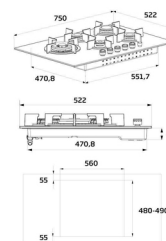

Design		Design	
Numero di fuochi *	5 Fornello(i)	Alimentazione del fornello/zona cottura 5	1750 W
Tipo di fornello/zona cottura 1	Grande	Bruciatore per padella wok	✓
Forma del piano cottura 1	Rotondo	Posizione bruciatore per padella wok	Centro
Posizione del fornello/zona cottura 1	Posteriore sinistro	Fornello per wok	3300 W
Fonte di alimentazione del fornello/zona cottura 1	Gas	Numero di piani cottura utilizzabili contemporaneamente	5
Alimentazione del fornello/zona cottura 1	2900 W	Colore del prodotto *	Acciaio inox
Tipo di fornello/zona cottura 2	Cottura a fuoco lento	Posizionamento dell'apparecchio *	Da incasso
Forma del piano cottura 2	Rotondo	Dimensione della larghezza del piano cottura *	75 cm
Posizione del fornello/zona cottura 2	Sinistra anteriore	Tipo di piano cottura *	Gas
Fonte di alimentazione del fornello/zona cottura 2	Gas	Tipo di superficie superiore *	Acciaio inox
Alimentazione del fornello/zona cottura 2	1000 W	Numero totale di fuochi *	5 Fornello(i)
Tipo di fornello/zona cottura 3	Extra large	Materiale di supporto della pentola	Ghisa
Forma del piano cottura 3	Rotondo	<b>Ergonomia</b>	
Posizione del fornello/zona cottura 3	Centrale	Tipo di controllo *	Manopola
Fonte di alimentazione del fornello/zona cottura 3	Gas	Posizione di controllo *	Frontale superiore
Alimentazione del fornello/zona cottura 3	3300 W	Display incorporato *	✗
Tipo di fornello/zona cottura 4	Regolare	Timer	✗
Forma del piano cottura 4	Rotondo	Accensione elettronica	✓
Posizione del fornello/zona cottura 4	Destro posteriore	Dispositivo spegnimento fiamma	✓
Fonte di alimentazione del fornello/zona cottura 4	Gas	Protezione per i bambini	✗
Alimentazione del fornello/zona cottura 4	1750 W	<b>Gestione energetica</b>	
Tipo di fornello/zona cottura 5	Regolare	Potenza aggregata (elettrica) *	1 W
Forma del piano cottura 5	Rotondo	Potenza aggregata (gas) *	10700 W
Posizione del fornello/zona cottura 5	Destro anteriore	Tensione di ingresso AC	220 - 240 V
Fonte di alimentazione del fornello/zona cottura 5	Gas	Frequenza di ingresso AC	50 Hz
		Tipo di gas	Metano
		<b>Dimensioni e peso</b>	
		Larghezza	750 mm
		Profondità	510 mm
		Altezza	46 mm
		Altezza sotto il piano di lavoro	4,6 cm