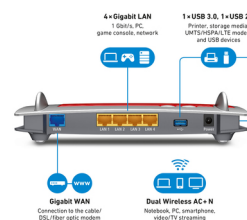

FRITZ!Box Box 4040 router wireless Gigabit Ethernet Dual-band (2.4 GHz/5 GHz) Rosso

Marchio : AVM

Famiglia del prodotto: FRITZ!Box

Codice prodotto: 20002767

Nome del prodotto : Box 4040

FRITZ!Box Box 4040. Tipo di connessione WAN: RJ-45. Banda Wi-Fi: Dual-band (2.4 GHz/5 GHz), Wi-Fi standard: Wi-Fi 4 (802.11n), Intervallo di trasferimento dei dati WLAN (max): 1266 Mbit/s. Tipo di interfaccia LAN Ethernet: Gigabit Ethernet, Velocità trasferimento Ethernet LAN: 10,100,1000 Mbit/s, Tecnologia di cablaggio: 10/100/1000Base-T(X). Algoritmi di sicurezza supportati: WPA2. Tipo di prodotto: Router da tavolo, Colore del prodotto: Rosso, Indicatori LED: LAN, Potenza, WLAN