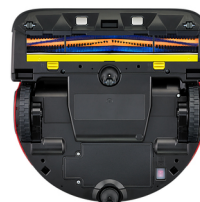

## Samsung SR20J9020U aspirapolvere robot 0,7 L Senza sacchetto Nero, Rosso, Argento

**Marchio :** Samsung

**Codice prodotto:** VR20J9020UR/ET

**Nome del prodotto :** SR20J9020U

- Potenza di aspirazione imbattibile\*
- Aspirazione superiore per periodi prolungati<sup>1</sup>
- Pulizia ancora più efficace

Aspirapolvere POWERbot VR9000 TURBO Wifi

Samsung SR20J9020U. Tipo di contenitore della polvere: Senza sacchetto, Colore del prodotto: Nero, Rosso, Argento, Forma: D-shape. Capacità polvere (totale): 0,7 L, Emissione acustica: 76 dB, Velocità di pulizia: 320 mm/s. Tecnologia batteria: Ioni di Litio, Durata di funzionamento: 60 min. Altezza: 135 mm, Larghezza: 378 mm, Profondità: 362 mm. Larghezza imballo: 475 mm, Profondità imballo: 530 mm, Altezza imballo: 184 mm

Design		Prestazione	
Tipo di contenitore della polvere *	Senza sacchetto	Emissione acustica *	76 dB
Colore del prodotto *	Nero, Rosso, Argento	Gestione energetica	
Forma	D-shape	Tecnologia batteria *	Ioni di Litio
Display incorporato	✓	Durata di funzionamento *	60 min
Tipo di display	LED	Ricaricabile	✓
Prestazione		Dimensioni e peso	
Capacità polvere (totale) *	0,7 L	Altezza	135 mm
Velocità di pulizia	320 mm/s	Larghezza	378 mm
Modalità di pulizia	Auto, Manuale, Macchia	Profondità	362 mm
Metodo di separazione dello sporco	Ciclonico	Peso	4,3 kg
Tecnologia Inverter	✓	Dati su imballaggio	
Ritorno alla stazione base automatico *	✓	Larghezza imballo	475 mm
Tipo di navigazione	Full View Sensor	Profondità imballo	530 mm
		Altezza imballo	184 mm
		Peso dell'imballo	6,9 kg
		Contenuto dell'imballo	
		Telecomando portatile	✓