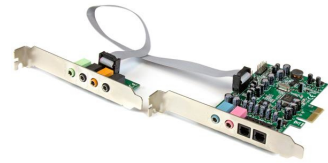

## StarTech.com Scheda Audio interna PCI Express surround 7.1 canali - PCI Surround Sound Card a 24-bit , 192Khz

**Marchio :** StarTech.com

**Codice prodotto:** PEXSOUND7CH

**Nome del prodotto :** Scheda Audio interna PCI Express surround 7.1 canali - PCI Surround Sound Card a 24-bit , 192Khz

StarTech.com Scheda Audio interna PCI Express surround 7.1 canali - PCI Surround Sound Card a 24-bit , 192Khz

StarTech.com Scheda Audio interna PCI Express surround 7.1 canali - PCI Surround Sound Card a 24-bit , 192Khz. Sistema audio: 7.1 canali, Qualità sonora: 24 bit, Rapporto segnale/rumore in uscita (SNR): 92 dB. Interfaccia host: PCI-E x1. Chipset: C-Media CM8828, Certificazione: CE, FCC, RoHS. Sistema operativo Windows supportato: Windows 10 Education, Windows 10 Education x64, Windows 10 Enterprise, Windows 10 Enterprise x64,.... Peso: 99 g, Larghezza: 18 mm, Profondità: 109 mm