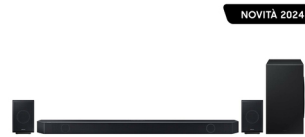

## Samsung Soundbar HW-Q990D/ZF Serie Q, 22 Speaker, Wireless Dolby Atmos, Audio a 11.1.4 Canali, Q-Simphony, Alexa integrato e compatibile con Google Assistant, Graphite Black 2024

**Marchio :** Samsung

**Codice prodotto:** HW-Q990D/ZF

**Nome del prodotto :** Samsung Soundbar HW-Q990D/ZF Serie Q, 22 Speaker, Wireless Dolby Atmos, Audio a 11.1.4 Canali, Q-Simphony, Alexa integrato e compatibile con Google Assistant, Graphite Black 2024

- Wireless Dolby Atmos / DTS:X
- True 11.1.4ch Sound
- Q-Simphony

HW-Q990D/ZF  
Samsung Soundbar HW-Q990D/ZF Serie Q, 22 Speaker, Wireless Dolby Atmos, Audio a 11.1.4 Canali, Q-Simphony, Alexa integrato e compatibile con Google Assistant, Graphite Black 2024. Sistema audio: 11.1.4 canali, Potenza in uscita (RMS): 656 W, Formato audio integrato: Dolby Atmos, Dolby Digital Plus, Dolby TrueHD. Connettività del subwoofer: Wireless, Posizione del subwoofer: Separato. Colore del prodotto: Nero, Tecnologia High Dynamic Range (HDR): High Dynamic Range 10+ (HDR10 Plus), Assistente virtuale: Amazon Alexa & Google Assistant. Tecnologia di connessione: Con cavo e senza cavo, Codec Bluetooth: SBC. Consumo energetico del soundbar: 41 W, Consumo subwoofer: 32 W, Consumi (modalità stand-by): 0,5 W