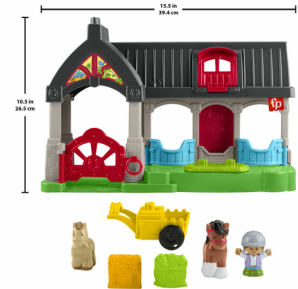

Fisher-Price Little People HWR84 set da gioco

Marchio : Fisher-Price

Famiglia del prodotto: Little People

Codice prodotto: HWR84

Nome del prodotto : HWR84

Fisher-Price Little People HWR84. Tipo: Fattoria, Età consigliata (min): 1 anno/i, Età consigliata (max): 5 anno/i, Colore del prodotto: Multicolore

Caratteristiche

Colore del prodotto *	Multicolore
Tipo di animale	Cavallo
Età suggerita	Bambino
Età consigliata (min) *	1 anno/i
Età consigliata (max)	5 anno/i
Genere consigliato	Bambino/Bambina
Figura inclusa	✓

Caratteristiche

Tipo di personaggio giocattolo	Animali da fattoria, Persone
Numero di personaggi giocattolo	3 pz
Tipo *	Fattoria

Dimensioni e peso

Larghezza	394 mm
Altezza	265 mm

Dettagli tecnici

Certificati di conformità	CE
---------------------------	----