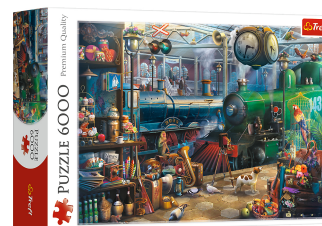

## Trefl Train Station Puzzle 6000 pz Arte

**Marchio :** Trefl

**Codice prodotto:** 65004

**Nome del prodotto :** Train Station

Trefl Train Station. Numero di pezzi del puzzle: 6000 pz. Genere: Arte, Tema: Train Station. Larghezza: 1360 mm, Altezza: 960 mm

Caratteristiche		Dati su imballaggio	
Tipo di prodotto *	Puzzle	Tipo di imballo	Scatola chiusa
Genere *	Arte	Larghezza imballo	396 mm
Tema	Train Station	Profondità imballo	266 mm
Età suggerita *	Adulti e bambini	Altezza imballo	90 mm
Genere consigliato *	Qualsiasi tipo	<b>Contenuto dell'imballo</b>	
Adatto per uso interno	✓	Numero di puzzle *	1
Colore del prodotto	Multicolore	Numero di pezzi del puzzle *	6000 pz
Dimensioni e peso		Avviso di sicurezza	
Larghezza	1360 mm	Avviso CSS UE	Piccole parti. Rischio di soffocamento
Altezza	960 mm		