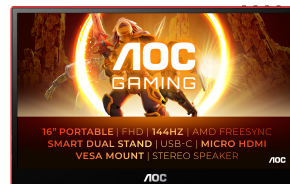

## AOC 16G3 TV e monitor portatile Nero, Rosso 39,6 cm (15.6") TFT 1920 x 1080 Pixel

Marchio : AOC

Codice prodotto: 16G3

Nome del prodotto : 16G3

Screen size (inch) 15.6, Panel resolution 1920x1080, Refresh rate 144 Hz, Panel type IPS, USB-C connectivity USB-C (DP Alt mode) x 1, HDMI MicroHDMI 2.0 x 1, Sync technology (VRR) Freesync

AOC 16G3 TV e monitor portatile Nero, Rosso 39,6 cm (15.6") TFT 1920 x 1080 Pixel:

### AOC GAMING 16G3 è un monitor portatile da gaming Full HD da 15,6" con pannello IPS, frequenza di aggiornamento rapida di 144 Hz, FreeSync e connettività completa per giocare ovunque

AOC GAMING 16G3 è il primo monitor da gaming portatile AOC GAMING e combina una fantastica esperienza di gioco con immagini sorprendenti in un design minimale e leggero. Il display IPS Full HD da 15,6" offre colori e ombre accattivanti, sia in interni che in esterni, con un'impressionante luminosità di 250 cd/m<sup>2</sup> e un rapporto di contrasto di 1000:1. Porta la battaglia dove vuoi e tieni sempre il sopravvento: il monitor 16G3 offre una frequenza di aggiornamento di 144 Hz, FreeSync e tempo di risposta di 4 ms per un'esperienza di gioco frenetica, su console (microHDMI), laptop e smartphone selezionati (USB-C).