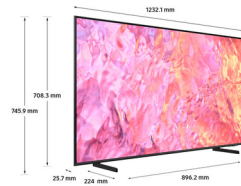

- 100% Volume colore con Quantum Dot, sfumatore straordinario
- Dual LED, contrasti eccezionali
- AirSlim Design, sottile ed elegante

QE55Q60CAUXZT

Samsung Series 6 TV QE55Q60CAUXZT QLED 4K, Smart TV 55" Processore Quantum 4K Lite, OTS Lite, Black 2023. Dimensioni diagonale schermo: 139,7 cm (55"), Risoluzione del display: 3840 x 2160 Pixel, Tipologia HD: 4K Ultra HD, Tecnologia display: QLED, Forma dello schermo: Piatto, Tipo di retroilluminazione LED: Dual LED. Smart TV. Rapporto d'aspetto nativo: 16:9. Formato del segnale digitale: DVB-C, DVB-S2, DVB-T2. Wi-Fi, Collegamento ethernet LAN. Colore del prodotto: Nero