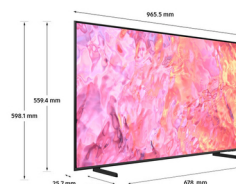

- 100% Volume colore con Quantum Dot, sfumatore straordinario
- Dual LED, contrasti eccezionali
- AirSlim Design, sottile ed elegante

QE43Q60CAUXZT

Samsung Series 6 TV QE43Q60CAUXZT QLED 4K, Smart TV 43" Processore Quantum 4K Lite, OTS Lite, Black 2023. Dimensioni diagonale schermo: 109,2 cm (43"), Risoluzione del display: 3840 x 2160 Pixel, Tipologia HD: 4K Ultra HD, Tecnologia display: QLED, Forma dello schermo: Piatto, Tipo di retroilluminazione LED: Dual LED. Smart TV. Rapporto d'aspetto nativo: 16:9. Formato del segnale digitale: DVB-C, DVB-S2, DVB-T2. Wi-Fi, Collegamento ethernet LAN. Colore del prodotto: Nero