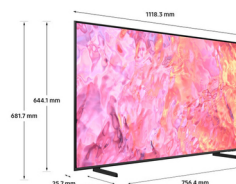

- 100% Volume colore con Quantum Dot, sfumatore straordinario
- Dual LED, contrasti eccezionali
- AirSlim Design, sottile ed elegante

QE50Q60CAUXZT

Samsung Series 6 TV QE50Q60CAUXZT QLED 4K, Smart TV 50" Processore Quantum 4K Lite, OTS Lite, Black 2023. Dimensioni diagonale schermo: 127 cm (50"), Risoluzione del display: 3840 x 2160 Pixel, Tipologia HD: 4K Ultra HD, Tecnologia display: QLED, Forma dello schermo: Piatto, Tipo di retroilluminazione LED: Dual LED. Smart TV. Rapporto d'aspetto nativo: 16:9. Formato del segnale digitale: DVB-C, DVB-S2, DVB-T2. Wi-Fi, Collegamento ethernet LAN. Colore del prodotto: Nero