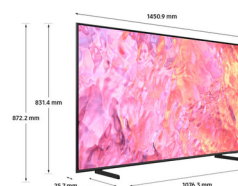

- 100% Volume colore con Quantum Dot, sfumatore straordinario
- Dual LED, contrasti eccezionali
- AirSlim Design, sottile ed elegante

QE65Q60CAUXZT

Samsung Series 6 TV QE65Q60CAUXZT QLED 4K, Smart TV 65" Processore Quantum 4K Lite, OTS Lite, Black 2023. Dimensioni diagonale schermo: 165,1 cm (65"), Risoluzione del display: 3840 x 2160 Pixel, Tipologia HD: 4K Ultra HD, Tecnologia display: QLED, Forma dello schermo: Piatto, Tipo di retroilluminazione LED: Dual LED. Smart TV. Rapporto d'aspetto nativo: 16:9. Formato del segnale digitale: DVB-C, DVB-S2, DVB-T2. Wi-Fi, Collegamento ethernet LAN. Colore del prodotto: Nero