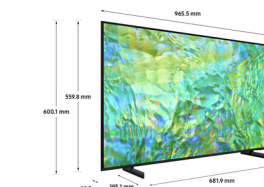

Samsung Series 8 TV UE43CU8070UXZT Crystal UHD 4K, Smart TV 43" Processore Crystal 4K, Adaptive Sound, Black 2023

Marchio : Samsung

Famiglia del prodotto: Series 8 **Codice prodotto:** UE43CU8070UXZT

Nome del prodotto : Samsung TV UE43CU8070UXZT Crystal UHD 4K, Smart TV 43" Processore Crystal 4K, Adaptive Sound, Black 2023

- Processore Crystal 4K, goditi ogni sfumatura di colore
- OTS Lite, suono nel vivo dell'azione
- AirSlim Design, sottile ed elegante

UE43CU8070UXZT

Samsung Series 8 TV UE43CU8070UXZT Crystal UHD 4K, Smart TV 43" Processore Crystal 4K, Adaptive Sound, Black 2023. Dimensioni diagonale schermo: 109,2 cm (43"), Risoluzione del display: 3840 x 2160 Pixel, Tipologia HD: 4K Ultra HD, Tecnologia display: LED, Forma dello schermo: Piatto. Smart TV.

Rapporto d'aspetto nativo: 16:9. Formato del segnale digitale: DVB-C, DVB-S2, DVB-T2. Wi-Fi, Collegamento ethernet LAN. Colore del prodotto: Nero

Display		Prestazione	
Dimensioni diagonale schermo *	109,2 cm (43")	Supporto per le applicazioni SmartThings	✓
Tipologia HD *	4K Ultra HD	Supporto DeX Wireless	✓
Tecnologia display *	LED	Vista multipla	✗
Forma dello schermo *	Piatto	Supporto MBR	✓
Rapporto d'aspetto nativo *	16:9		
Frequenza di aggiornamento nativo	50 Hz	Connettività	
Nome di commercializzazione del rapporto di contrasto dinamico	Contrasto Mega	Quantità porte Ethernet LAN (RJ-45)	1
Colori del display	1 miliardo di colori	Quantità porte USB 2.0 *	2
Risoluzione del display *	3840 x 2160 Pixel	Uscita audio digitale ottico	1
Dimensioni diagonale schermo (cm)	108 cm	Interfaccia comune *	✓
		Common interface Plus (CI+) *	✓
		Versione Common interface Plus (CI+)	1.4
		Quantità porte HDMI *	3
		Caratteristiche di gestione	
		Electronic Programme Guide (EPG)	✓
		On Screen Display (OSD)	✓
		Numero di lingue OSD	28
		Picture-in-Picture	✗
		Funziona con Amazon Alexa	✓
		Funziona con Samsung Bixby	✓
		Scorrimento e riproduzione universali	✓
		Gestione energetica	
		Consumi *	54 W
		Consumi (modalità stand-by) *	0,5 W
		Consumo energetico (max)	130 W
		Classe di efficienza energetica (SDR) *	G
		Classe di efficienza energetica (HDR) *	G
Sintonizzatore TV			
Tipo sintonizzatore *	Analogico e digitale		
Formato del segnale digitale *	DVB-C, DVB-S2, DVB-T2		
TV Smart			
Smart TV *	✓		
Internet TV *	✓		
Sistema operativo incluso *	Tizen		
Timeshift	✗		
Smart modes	Filmmaker		
Interazione vocale fuori campo	✗		
Applicazioni Video	Samsung TV Plus		
Audio			
Numero di altoparlanti *	2		
Potenza in uscita (RMS) *	20 W		
Subwoofer incorporato	✗		
Descrittore di preselezione audio	✓		
Suono adattivo	✓		
Tecnologia OTS+ (Object Tracking Sound+)	✓		
Q-Symphony	✓