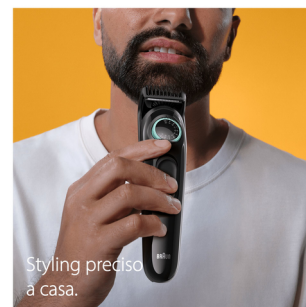

BRAUN**Braun BeardTrimmer 3 BT3411 Regolabarba Uomo****Marchio :** Braun**Famiglia del prodotto:**
BeardTrimmer 3**Codice prodotto:** 80708180**Nome del prodotto :** Braun
BT3411 Regolabarba Uomo

Regolarbarba Uomo E Rasoio Elettrico Barba BT3411, Con Lama Ultra Affilata, 40 Impostazioni Di Lunghezza, Autonomia Senza Fili Di 50 Minuti, Ricaricabile

Braun BeardTrimmer 3 BT3411 Regolabarba Uomo:

Ottieni risultati come dal barbiere a casa grazie al Regolabarba uomo Braun Series 3. Preciso ad ogni passata, è dotato di lame ultra affilate in grado di garantire uniformità ottimale per qualsiasi tipo di barba. Tagliacapelli uomo con selettore di precisione con 40 impostazioni di lunghezza.

Contenuto della scatola:

- 1 Rasoio elettrico barba con testina del rifinitore in plastica inclusa
- 1 Pettine di precisione per barba (0,5-10 mm)
- 1 Pettine di precisione per capelli (10,5-20 mm)
- 1 Spazzolina di pulizia