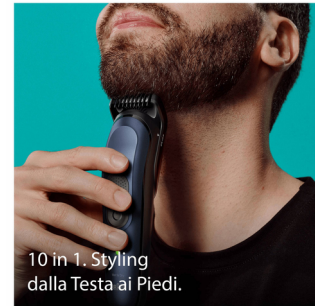

BRAUN

Braun Series 7 MGK7421 Kit Per Lo Styling

Marchio : Braun

Codice prodotto: 80707961

Nome del prodotto : Braun Series 7 MGK7421 Kit Per Lo Styling

Tagliacapelli Uomo Regolabarba Rasoio Elettrico Barba Series 7 MGK7410, 10-in-1 Per Radere, Rifinire E Depilare, Taglio Di Capelli, Naso E Orecchie, Con Base Di Ricarica, Impermeabile, Autonomia 100 Minuti, Ricaricabile, Senza Fili

Braun Series 7 MGK7421 Kit Per Lo Styling:

Rasatura dalla testa ai piedi con il Kit per lo styling Tutto-in-uno Braun Series 7. Kit per la rasatura di barba, capelli, dettagli e per la depilazione maschile. Con Lama in metallo ultra affilata, tecnologia AutoSense e autonomia di 100 minuti.

Contenuto della scatola:

- 1 Regolabarba
- 1 Testina in metallo
- 1 Testina per rifinitore corpo
- 1 Testina del rifinitore di precisione
- 1 Testina del rifinitore naso e orecchie
- 1 Pettine scorrevole per barba (3-11 mm)
- 1 Pettine scorrevole per capelli (13-21 mm)
- 1 Pettine fisso Standard (1 mm)
- 1 Pettine fisso Standard (2 mm)
- 1 Pettine per le aree sensibili
- 1 Rasoio Gillette Proglide
- 1 Testina di ricambio gillette Proglide
- 1 Spazzolina di pulizia
- 1 Base di ricarica
- 1 Custodia

10 in 1. Styling
dalla Testa ai Piedi.

Caratteristiche		Dimensioni e peso	
Accessori per la cura del corpo	Regolabarba, Rifinitore orecchie, Rifinitore capelli, Rifinitore naso	Peso della batteria	18,6 g
Tagliabasette di precisione	✓	Dati su imballaggio	
Tipo di display	LED	Larghezza imballo	57 mm
Colore del prodotto *	Nero, Blu	Profondità imballo	160 mm
Senza filo	✓	Altezza imballo	282 mm
Indicatori LED	✓	Peso dell'imballo	592,22 g
Resistente all'acqua	✓	Tipo di imballo	Box
Lavabile	✓	Contenuto dell'imballo	
Materiale lama	Acciaio inox	Quantità di attacchi	10
Lunghezza minima del taglio	1 mm	Lama riposizionabile	✓
Lunghezza massima del taglio	2,1 cm	Spazzole per la pulizia	✓
Gestione energetica		3 pettini guida	5
Alimentazione *	Batteria	Astuccio	✓
Tecnologia batteria	Litio	Dati logistici	
Tipo batteria	Batteria integrata	Quantità per pacco	1 pz
Voltaggio della batteria	3,6 V	Larghezza scatola principale	183 mm
Tempo di funzionamento	100 min	Lunghezza del cartone principale	260 mm
Ricaricabile	✓	Altezza scatola principale	175 mm
Dimensioni e peso		Quantità per cartone principale	3 pz
Peso	438,6 g