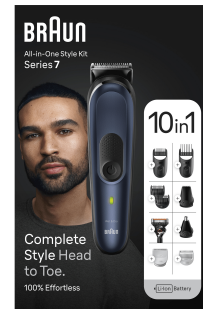

**BRAUN****Braun Series 7 MGK7421 Kit Per Lo Styling****Marchio :** Braun**Codice prodotto:** 80707961**Nome del prodotto :** Braun Series 7 MGK7421 Kit Per Lo Styling

Tagliacapelli Uomo Regolabarba Rasoio Elettrico Barba Series 7 MGK7410, 10-in-1 Per Radere, Rifinire E Depilare, Taglio Di Capelli, Naso E Orecchie, Con Base Di Ricarica, Impermeabile, Autonomia 100 Minuti, Ricaricabile, Senza Fili

**Braun Series 7 MGK7421 Kit Per Lo Styling:**

Rasatura dalla testa ai piedi con il Kit per lo styling Tutto-in-uno Braun Series 7. Kit per la rasatura di barba, capelli, dettagli e per la depilazione maschile. Con Lama in metallo ultra affilata, tecnologia AutoSense e autonomia di 100 minuti.

10 in 1. Styling  
dalla Testa ai Piedi.

Caratteristiche		Dimensioni e peso	
Accessori per la cura del corpo	Regolabarba, Rifinitore orecchie, Rifinitore capelli, Rifinitore naso	Peso della batteria	18,6 g
Tagliabasette di precisione	✓	Dati su imballaggio	
Tipo di display	LED	Larghezza imballo	57 mm
Colore del prodotto *	Nero, Blu	Profondità imballo	160 mm
Senza filo	✓	Altezza imballo	282 mm
Indicatori LED	✓	Peso dell'imballo	592,22 g
Resistente all'acqua	✓	Tipo di imballo	Box
Lavabile	✓	Contenuto dell'imballo	
Materiale lama	Acciaio inox	Quantità di attacchi	10
Lunghezza minima del taglio	1 mm	Lama riposizionabile	✓
Lunghezza massima del taglio	2,1 cm	Spazzole per la pulizia	✓
Gestione energetica		3 pettini guida	5
Alimentazione *	Batteria	Astuccio	✓
Tecnologia batteria	Litio	Dati logistici	
Tipo batteria	Batteria integrata	Quantità per pacco	1 pz
Voltaggio della batteria	3,6 V	Larghezza scatola principale	183 mm
Tempo di funzionamento	100 min	Lunghezza del cartone principale	260 mm
Ricaricabile	✓	Altezza scatola principale	175 mm
Dimensioni e peso		Quantità per cartone principale	3 pz
Peso	438,6 g		