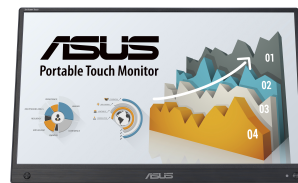

ASUS ZenScreen MB16AHT Monitor PC 39,6 cm (15.6") 1920 x 1080 Pixel Full HD Touch screen Nero

Marchio : ASUS

Famiglia del prodotto:
ZenScreen

Codice prodotto: 90LM0890-
B01170

Nome del prodotto :
MB16AHT

ASUS ZenScreen MB16AHT. Dimensioni diagonale schermo: 39,6 cm (15.6"), Risoluzione del display: 1920 x 1080 Pixel, Tipologia HD: Full HD, Tempo di risposta: 5 ms, Rapporto d'aspetto nativo: 16:9, Angolo di visualizzazione (orizzontale): 170°, Angolo di visualizzazione (verticale): 170°. Altoparlanti incorporati. Colore del prodotto: Nero