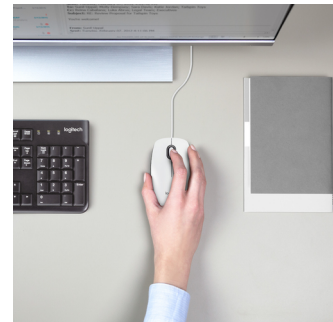

Logitech M100 mouse Ufficio Ambidestro USB tipo A Ottico 1000 DPI

Marchio : Logitech

Codice prodotto: 910-006764

Nome del prodotto : M100

Logitech M100. Fattore di forma: Ambidestro. Tecnologia di rilevamento del movimento: Ottico, Interfaccia dispositivo: USB tipo A, Risoluzione movimento: 1000 DPI, Tipo di pulsanti: Tasti premuti, Numero di tasti: 3, Tipo di scorrimento: Rotella. Alimentazione: Cavo. Colore del prodotto: Bianco

Mouse		Requisiti di sistema	
Numero di rotelle	1	Sistema operativo Linux supportato	✓
Direzioni di scorrimento	Verticale	Altri sistemi operativi supportati	ChromeOS
Utilizzo *	Ufficio	Dimensioni e peso	
Interfaccia dispositivo *	USB tipo A	Larghezza	62 mm
Tecnologia di rilevamento del movimento *	Ottico	Profondità	113 mm
Risoluzione movimento *	1000 DPI	Altezza	38 mm
Tipo di pulsanti	Tasti premuti	Peso	90 g
Tipo di scorrimento *	Rotella	Dati su imballaggio	
Numero di tasti *	3	Quantità per pacco *	1 pz
Design		Larghezza imballo	41,3 mm
Fattore di forma *	Ambidestro	Profondità imballo	85,7 mm
Colore del prodotto *	Bianco	Altezza imballo	132,7 mm
Colorazione superficie	Monocromatico	Peso dell'imballo	121,4 g
Ergonomia		Contenuto dell'imballo	
Lunghezza cavo	1,8 m	Riposo del polso	✓
Gestione energetica		Dati logistici	
Alimentazione *	Cavo	Larghezza scatola principale	180 mm
Requisiti di sistema		Lunghezza del cartone principale	214 mm
Sistema operativo Windows supportato	Windows 10, Windows 11	Altezza scatola principale	280 mm
Compatibilità sistema operativo Mac	Mac OS X 10.10 Yosemite, Mac OS X 10.11 El Capitan, Mac OS X 10.12 Sierra, Mac OS X 10.13 High Sierra, Mac OS X 10.14 Mojave, Mac OS X 10.15 Catalina, Mac OS X 10.15.3 Catalina, Mac OS X 10.5 Leopard, Mac OS X 10.6 Snow Leopard, Mac OS X 10.7 Lion, Mac OS X 10.8 Mountain Lion, Mac OS X 10.9 Mavericks, Mac OS X 11.0 Big Sur, Mac OS X 12.0 Monterey, Mac OS X 13.0 Ventura	Peso del cartone principale	2,6 kg