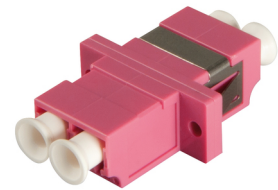

## Lindy 70459 liitinjohto LC Vaaleanpunainen

**Tuotemerkki :** Lindy

**Tuotekoodi:** 70459

**Tuotteen nimi :** 70459

Lindy 70459. Liitântä: LC, Tuotteen väri: Vaaleanpunainen

### Ominaisuudet

Liitântä \* LC