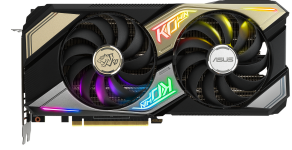

ASUS KO-RTX3060TI-O8G-V2-GAMING tarjeta gráfica NVIDIA GeForce RTX 3060 Ti 8 GB GDDR6

Marca : ASUS

Código del producto: KO-RTX3060TI-O8G-V2-GAMING

Nombre del producto : KO-RTX3060TI-O8G-V2-GAMING

NVIDIA GeForce RTX 3060 Ti 8GB GDDR6, PCI Express 4.0, OpenGL 4.6, CUDA, 256-bit, 750W, 1 x 8-pin, 2.7 Slot

ASUS KO-RTX3060TI-O8G-V2-GAMING tarjeta gráfica NVIDIA GeForce RTX 3060 Ti 8 GB GDDR6:

ASUS KO GeForce RTX™ 3060 Ti V2 OC Edition 8GB GDDR6 con LHR agrega un toque de estilo a la experiencia de juego de próxima generación.

ASUS KO-RTX3060TI-O8G-V2-GAMING. Familia de procesadores de gráficos: NVIDIA, Procesador gráfico: GeForce RTX 3060 Ti. Capacidad memoria de adaptador gráfico: 8 GB, Tipo de memoria de adaptador gráfico: GDDR6, Bus de memoria: 256 Bit. Máxima resolución: 7680 x 4320 Píxeles. Versión OpenGL: 4.6. Tipo de interfaz: PCI Express 4.0. Tipo de enfriamiento: Activo, Número de ventiladores: 2 Ventilador(es), Iluminación de color: Multi