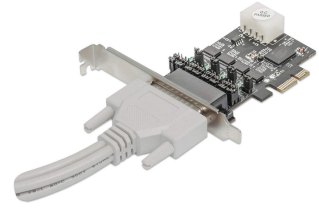

## Manhattan Tarjeta Serial PCI Express de 4 puertos

**Marca :** Manhattan

**Código del producto:** 153584

**Nombre del producto :** Tarjeta Serial PCI Express de 4 puertos

- Admite conector BUS PCI Express x1, x2, x4, x8, x16 (carril)
- Añade cuatro puertos COM serial DB9 16550 de alta velocidad a equipos de escritorio
- Cada puerto cuenta con un funcionamiento controlado de forma individual de 5 o 12 V DC
- Tasa de transferencia de hasta 230 Kbps
- Opción de señal RS-232 o salida de alimentación al dispositivo serie
- Encaja en ranuras PCI Express de bajo perfil

Adaptador con cuatro puertos DB9; salida de energía de 5V

Manhattan Tarjeta Serial PCI Express de 4 puertos. Interfaz de host: PCIe, Interfaz de salida: VGA, Estándar de tarjeta de expansión: PCIe 2.0. Certificación: CE FCC RoHS WEEE PCIe 2.0 Gen 1. Rango de transferencia de datos (máx.): 2.5 Gbit/s. Sistemas operativos Windows soportados: Windows 10, Windows 7, Windows 8.1. Ancho: 120 mm, Profundidad: 94 mm, Altura: 20 mm