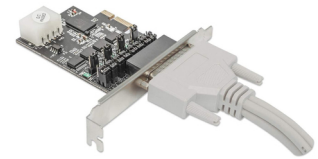

## Manhattan Tarjeta Serial PCI Express de 4 puertos

**Marca :** Manhattan

**Código del producto:** 153584

**Nombre del producto :** Tarjeta Serial PCI Express de 4 puertos

- Admite conector BUS PCI Express x1, x2, x4, x8, x16 (carril)
- Añade cuatro puertos COM serial DB9 16550 de alta velocidad a equipos de escritorio
- Cada puerto cuenta con un funcionamiento controlado de forma individual de 5 o 12 V DC
- Tasa de transferencia de hasta 230 Kbps
- Opción de señal RS-232 o salida de alimentación al dispositivo serie
- Encaja en ranuras PCI Express de bajo perfil

Adaptador con cuatro puertos DB9; salida de energía de 5V

Manhattan Tarjeta Serial PCI Express de 4 puertos. Interfaz de host: PCIe, Interfaz de salida: VGA, Estándar de tarjeta de expansión: PCIe 2.0. Certificación: CE FCC RoHS WEEE PCIe 2.0 Gen 1. Rango de transferencia de datos (máx.): 2.5 Gbit/s. Sistemas operativos Windows soportados: Windows 10, Windows 7, Windows 8.1. Ancho: 120 mm, Profundidad: 94 mm, Altura: 20 mm