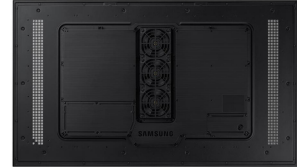

Samsung OH55A pantalla de señalización Pantalla plana de señalización digital 139.7 cm (55") 3500 cd / m² Full HD Negro Procesador incorporado Tizen 24/7

Marca : Samsung

Código del producto: OH55A

Nombre del producto : OH55A

Samsung OH55A. Diseño de producto: Pantalla plana de señalización digital. Diagonal de la pantalla: 139.7 cm (55"), Resolución de la pantalla: 1920 x 1080 Píxeles, Brillo de pantalla: 3500 cd / m², Tipo HD: Full HD. Horas de funcionamiento (horas/días): 24/7. Sistema operativo instalado: Tizen. Color del producto: Negro