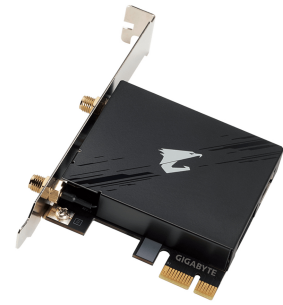

GIGABYTE GC-WBAX210 tarjeta de red Interno WLAN / Bluetooth 2400 Mbit/s

Marca : GIGABYTE

Código del producto: GC-WBAX210

Nombre del producto : GC-WBAX210

GIGABYTE GC-WBAX210. Interno. Tecnología de conectividad: Inalámbrico, Interfaz de host: PCI Express, Interfaz: WLAN / Bluetooth. Rango máximo de transferencia de datos: 2400 Mbit/s, Máximo estándar Wi-Fi: Wi-Fi 6 (802.11ax), Banda Wi-Fi: Triple banda (2.4 GHz / 5 GHz / 6 GHz). Tipo de antena: 2x2, Color del producto: Negro

Puertos e Interfaces		Red	
Tecnología de conectividad *	Inalámbrico	Versión de Bluetooth	5.2
Interfaz de host *	PCI Express	Controlador LAN	Intel AX210
Interfaz *	WLAN / Bluetooth	Diseño	
Red		Componente para *	PC
Rango máximo de transferencia de datos *	2400 Mbit/s	Color del producto	Negro
Estándares de red *	IEEE 802.11a, IEEE 802.11ac, IEEE 802.11ax, IEEE 802.11b, IEEE 802.11d, IEEE 802.11e, IEEE 802.11g, IEEE 802.11h, IEEE 802.11i, IEEE 802.11k, IEEE 802.11n, IEEE 802.11r, IEEE 802.11u, IEEE 802.11v, IEEE 802.11w	Interno *	✓
		Antena	✓
		Diseño de la antena	Externo
		Tipo de antena	2x2
		Circuito integrado	Intel Wi-Fi 6E AX210
		Contenido del empaque	
		Guía de instalación rápida	✓
Wifi	✓	Datos de logística	
Banda Wi-Fi	Triple banda (2.4 GHz / 5 GHz / 6 GHz)	Código de Sistema de Armonización (SA)	85176990
Alcance de frecuencia	2.4 - 6 GHz		
Máximo estándar Wi-Fi	Wi-Fi 6 (802.11ax)		
Estándares de Wi-Fi	802.11a, 802.11b, 802.11g, Wi-Fi 4 (802.11n), Wi-Fi 5 (802.11ac), Wi-Fi 6E (802.11ax)		
Algoritmos de seguridad	EAP-AKA, EAP-SIM, EAP-TLS, EAP-TTLS, MSCHAPv2, PEAP, WPA2, WPA3		
Bluetooth	✓		