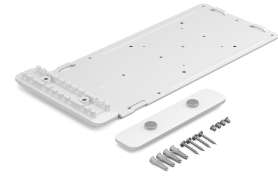

## Logitech Compute Mount Soporte para CPU montado en soporte de monitor Blanco

**Marca :** Logitech

**Código del producto:** 952-000097

**Nombre del producto :** Compute Mount

Logitech Compute Mount. Tipo: Soporte para CPU montado en soporte de monitor, Tipo de chasis recomendado: USFF, Interfaces de montaje de panel: 75 x 75,100 x 100 mm. Ancho: 164 mm, Profundidad: 350 mm, Altura: 35 mm. Largo de la caja principal: 157 mm, Longitud de la caja principal: 376 mm, Alto de la caja principal: 185 mm

Características		Contenido del empaque	
Tipo *	Soporte para CPU montado en soporte de monitor	Número de anclajes para pared incluidos	4
Tipo de chasis recomendado *	USFF	Tornillos incluidos	✓
Interfaces de montaje de panel	75 x 75,100 x 100 mm	Número de tornillos	4
Color del producto	Blanco	Cantidad	1
Tipo de montaje	tornillo	Kit de montaje	✓
Gestión de cables	✓	<b>Detalles técnicos</b>	
Compatibilidad	Logitech RoomMate, Google Meet compute system, Intel NUC	Largo del paquete	367 mm
<b>Peso y dimensiones</b>		Alto del paquete	37 mm
Ancho	164 mm	Ancho del paquete	170 mm
Profundidad	350 mm	<b>Datos de logística</b>	
Altura	35 mm	Largo de la caja principal	157 mm
Peso del paquete	1.07 kg	Longitud de la caja principal	376 mm
		Alto de la caja principal	185 mm
		Peso de la caja principal	4.55 kg
		Código de Sistema de Armonización (SA)	84733080