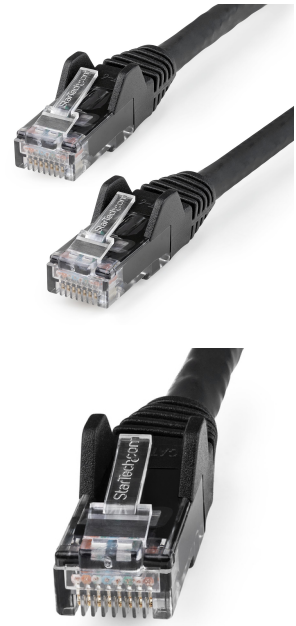

StarTech.com N6LPATCH2MBK cable de red Negro 2 m Cat6 U/UTP (UTP)

Marca : StarTech.com

Código del producto:
N6LPATCH2MBK

Nombre del producto : Cable Ethernet CAT6 de 2m - LSZH
- Cable de Red de 10 Gigabits de 650MHz y PoE de 100W UTP sin Enganches (Snagless) con Alivio de Tensión - Negro - CAT 6 - ETL

StarTech.com Cable Ethernet CAT6 de 2m - LSZH - Cable de Red de 10 Gigabits de 650MHz y PoE de 100W UTP sin Enganches (Snagless) con Alivio de Tensión - Negro - CAT 6 - ETL (N6LPATCH2MBK)
StarTech.com N6LPATCH2MBK. Longitud de cable: 2 m, Cable estándar: Cat6, Blindaje de cable: U/UTP (UTP), Conector 1: RJ-45, Conector 2: RJ-45, Contactos del conector chapado: Oro, Velocidad de transferencia de datos: 10000 Mbit/s, Color del producto: Negro