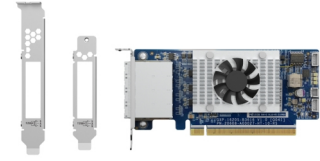

QNAP QXP-1620S-B3616W tarjeta o adaptador de interfaz Interno Mini-SAS

Marca : QNAP

Código del producto: QXP-1620S-B3616W

Nombre del producto : QXP-1620S-B3616W

QNAP QXP-1620S-B3616W. Interfaz de host: PCI Express, Interfaz de salida: Mini-SAS, Estándar de tarjeta de expansión: PCIe 3.0. Tipo de enfriamiento: Activo, Número de ventiladores: 1 Ventilador(es). Rango de transferencia de datos (máx.): 12 Gbit/s. Tecnología de conectividad: Alámbrico, Interfaz: Fiber

Puertos e Interfaces		Características	
Interfaz de host *	PCI Express	Rango de transferencia de datos (máx.)	12 Gbit/s
Interfaz de salida *	Mini-SAS	Empaquetado de datos	
Estándar de tarjeta de expansión	PCIe 3.0	Cantidad	1
Puertos HD mini-SAS internos	4	Datos de logística	
Diseño		Código de Sistema de Armonización (SA)	84733020
Interno *	✓	Otras características	
Tipo de enfriamiento	Activo	Tecnología de conectividad	Alámbrico
Número de ventiladores	1 Ventilador(es)	Interfaz	Fiber