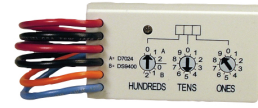

Bosch D7044M módulo de control de energía Blanco Alámbrico

Marca : Bosch

Código del producto: D7044M

Nombre del producto : D7044M

- Utilizar con las CDI direccionables FPD-7024, D7024 o DS9400M
 - Encaja en una caja trasera estándar de una sola entrada
 - Direccionamiento fácil mediante conmutadores rotativos
 - Bajo consumo de corriente
- D7044M Módulo una entrada multiplex mini, 12V

Bosch D7044M módulo de control de energía Blanco Alámbrico:

El módulo D7044M MUX mini de una sola entrada (12 V) conecta un contacto normalmente abierto (NA) al bus multiplex de una central de alarma de incendio (CDI) direccionable FPD-7024, D7024 o DS9400M. Utilice la entrada supervisada del módulo en una configuración de Clase B. Toda la energía que necesita el módulo de entrada procede de la CDI. La configuración de dirección se realiza cómodamente mediante unos conmutadores rotativos.

Bosch D7044M. Tecnología de conectividad: Alámbrico. Voltaje de entrada: 8 V. Color de la carcasa: Blanco. Ancho: 120 mm, Profundidad: 50 mm, Altura: 50 mm

Características		Peso y dimensiones	
Tecnología de conectividad *	Alámbrico	Ancho	120 mm
Control de energía		Profundidad	50 mm
Voltaje de entrada	8 V	Altura	50 mm
Diseño		Peso	90 g
Color de la carcasa *	Blanco		