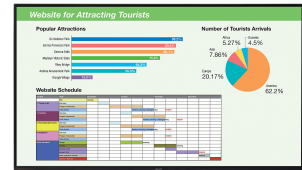

Sharp 4TB70CJ1U Pantalla plana de señalización digital 177.8 cm (70") LCD 300 cd / m² 4K Ultra HD Negro

Marca : Sharp

Código del producto: 4T-B70CJ1U

Nombre del producto : 4TB70CJ1U

Sharp 4TB70CJ1U. Diseño de producto: Pantalla plana de señalización digital. Diagonal de la pantalla: 177.8 cm (70"), Tecnología de visualización: LCD, Resolución de la pantalla: 3840 x 2160 Pixeles, Brillo de pantalla: 300 cd / m², Tipo HD: 4K Ultra HD. Color del producto: Negro

Exhibición		Audio	
Tipo de retro iluminación LED	Direct-LED	Potencia estimada RMS	20 W
Diagonal de la pantalla *	177.8 cm (70")	Diseño	
Tecnología de visualización *	LCD	Diseño de producto *	Pantalla plana de señalización digital
Resolución de la pantalla *	3840 x 2160 Pixeles	Colocación compatible *	Interior
Brillo de pantalla *	300 cd / m ²	Orientación	Horizontal
Tipo HD *	4K Ultra HD	Color del producto *	Negro
Relación de aspecto nativa	16:9	montaje VESA *	✓
Tiempo de respuesta	8.5 ms	Interfaces de montaje de panel	400 x 400 mm
Razón de contraste (típica)	4000:1	Tipo de montaje	Pared
Ángulo de visión, horizontal	176°	Desempeño	
Ángulo de visión, vertical	176°	Utilizar con *	Universal
Número de colores de la pantalla	1.07 mil millones de colores	Sintonizador de TV integrado	✓
Tamaño de pixel	0.40075 x 0.40075 mm	Señal analógica	NTSC, NTSC M
Puertos e Interfaces		Sistema de formato de señal digital	ATSC
Número de puertos HDMI *	2	Exhibición en pantalla (OSD)	✓
Puerto DVI *	✗	Control de energía	
Puerto USB *	✓	Consumo energético *	138 W
Cantidad de puertos USB	1	Voltaje de entrada AC	110 - 240
Ethernet *	✓	Frecuencia de entrada AC	60 Hz
Puertos Ethernet LAN (RJ-45)	1	Peso y dimensiones	
Salida de audio (L,R)	1	Ancho de la pantalla	1568.4 mm
RS-232C	✓	Profundidad de pantalla	73 mm
Audio		Altura de pantalla	904.8 mm
Altavoces incorporados *	✓	Peso de pantalla	25.2 kg
Número de altavoces incorporados	2	Condiciones ambientales	
		Intervalo de temperatura operativa (T-T)	0 - 40 °C