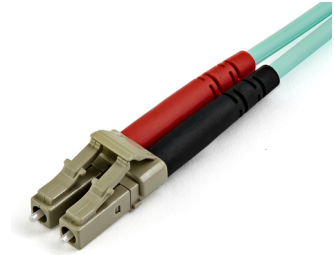

StarTech.com Cable de 10m de Fibra Óptica Multimodo LC/UPC a LC/UPC OM4 - 50/125µm - Fibra LOMMF/VCSEL - Redes de 100G - Cable LSZH - Baja Pérdida de Inserción - Low Insertion Loss

Marca : StarTech.com

Código del producto:
450FBLCLC10

Nombre del producto : Cable de 10m de Fibra Óptica Multimodo LC/UPC a LC/UPC OM4 - 50/125µm - Fibra LOMMF/VCSEL - Redes de 100G - Cable LSZH - Baja Pérdida de Inserción - Low Insertion Loss

StarTech.com Cable de 10m de Fibra Óptica Multimodo LC/UPC a LC/UPC OM4 - 50/125µm - Fibra LOMMF/VCSEL - Redes de 100G - Cable LSZH - Baja Pérdida de Inserción - Low Insertion Loss (450FBLCLC10)

StarTech.com Cable de 10m de Fibra Óptica Multimodo LC/UPC a LC/UPC OM4 - 50/125µm - Fibra LOMMF/VCSEL - Redes de 100G - Cable LSZH - Baja Pérdida de Inserción - Low Insertion Loss. Longitud de cable: 10 m, Tipo de fibra óptica: OM4, Conector 1: LC, Conector 2: LC, Diámetro de núcleo: 50 µm, Bidireccional completo (Full duplex)