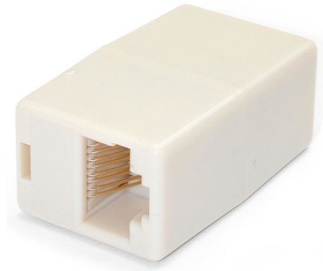

StarTech.com Caja de Empalme Acoplador Cable Cat5 Ethernet UTP - 2x Hembra RJ45 - Beige

Marca : StarTech.com

Código del producto: RJ45COUPLER

Nombre del producto : Caja de Empalme Acoplador Cable Cat5 Ethernet UTP - 2x Hembra RJ45 - Beige

StarTech.com Caja de Empalme Acoplador Cable Cat5 Ethernet UTP - 2x Hembra RJ45 - Beige

[StarTech.com Caja de Empalme Acoplador Cable Cat5 Ethernet UTP - 2x Hembra RJ45 - Beige:](#)

Conecta dos cables Cat5e con conectores RJ45

Este Acoplador en Línea RJ45 Cat5 ofrece una solución práctica, eficaz y económica para empalmar dos cables con conexión RJ45 y formar un único cable largo.

Es una solución confiable y duradera que cuenta con el respaldo de la Garantía de Por Vida de StarTech.com.

StarTech.com Caja de Empalme Acoplador Cable Cat5 Ethernet UTP - 2x Hembra RJ45 - Beige. Conector 1: RJ-45, Conector 2: RJ-45. Color del producto: Beige

Puertos e Interfaces		Peso y dimensiones	
Conector 1 *	RJ-45	Peso	9 g
Conector 2 *	RJ-45	Empaquetado de datos	
Género del conector 1	Hembra	Ancho del paquete	90 mm
Género del conector 2	Hembra	Largo del paquete	125 mm
Desempeño		Alto del paquete	18 mm
Color del producto *	Beige	Peso del paquete	11 g
Sustentabilidad		Detalles técnicos	
Certificados de sustentabilidad	RoHS	Certificados de conformidad	RoHS