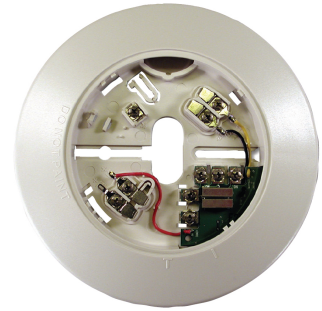

Bosch F220-B6R montura o base para detectores Interconectables Montaje en superficie

Marca : Bosch

Código del producto: F220-B6R

Nombre del producto : F220-B6R

Bosch F220-B6R. Tipo de montaje: Montaje en superficie, Color del producto: Blanco, Materiales: Plástico. Voltaje de entrada: 12/24 V. Ancho: 152 mm, Profundidad: 152 mm, Altura: 23 mm

Características

Batería de reserva *	✗
Interconectables *	✓
Color del producto	Blanco
Materiales	Plástico
Cantidad por paquete	1 pieza(s)
Tipo de montaje *	Montaje en superficie
Certificación	UL, FM, CSFM, NYC-MEA, MSFM, HKFSD

Control de energía

Voltaje de entrada	12/24 V
--------------------	---------

Peso y dimensiones

Ancho	152 mm
Profundidad	152 mm
Altura	23 mm

Condiciones ambientales

Intervalo de temperatura operativa (T-T)	0 - 38 °C
Intervalo de humedad relativa para funcionamiento	0 - 95%