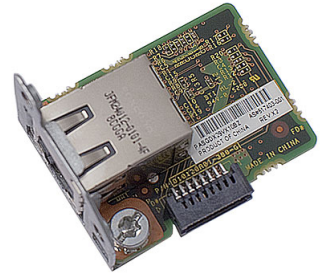

HP Parallel/Serial Port ML370/350 G5 Kit

Marca : HP

Código del producto: 401222-B21

Nombre del producto : Parallel/Serial Port ML370/350
G5 Kit

HP Parallel/Serial Port ML370/350 G5 Kit
HP Parallel/Serial Port ML370/350 G5 Kit