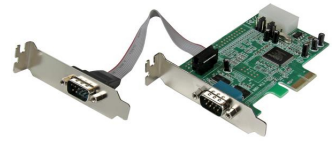

## StarTech.com Tarjeta Adaptadora PCI Express de 2 Puertos Serie de Perfil Bajo RS232 UART 16550 Serial

**Marca :** StarTech.com

**Código del producto:** PEX2S553LP

**Nombre del producto :** Tarjeta Adaptadora PCI Express de 2 Puertos Serie de Perfil Bajo RS232 UART 16550 Serial

StarTech.com Tarjeta Adaptadora PCI Express de 2 Puertos Serie de Perfil Bajo RS232 UART 16550 Serial (PEX2S553LP)

StarTech.com Tarjeta Adaptadora PCI Express de 2 Puertos Serie de Perfil Bajo RS232 UART 16550 Serial. Interfaz de host: PCIe, Interfaz de salida: De serie, Estándar de tarjeta de expansión: PCIe 1.1. Color del producto: Verde. Circuito integrado: ASIX - MCS9922CV-AA, Velocidad de transmisión: 460.8 Kbit/s, PEPS (Primeras Entradas, Primeras Salidas): 128 B. Sistemas operativos Windows soportados: Windows 10, Windows 10 Education, Windows 10 Education x64, Windows 10 Enterprise, Windows 10..., Sistemas operativos Mac soportados: Mac OS X 10.10 Yosemite, Mac OS X 10.4 Tiger, Mac OS X 10.5 Leopard, Mac OS X 10.6 Snow Leopard,...., Sistemas operativos de servidor soportados: Windows Server 2003, Windows Server 2008 R2, Windows Server 2012, Windows Server 2012 R2, Windows.... Ancho: 80 mm, Profundidad: 105 mm, Altura: 20 mm