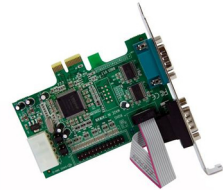

StarTech.com Tarjeta Adaptadora PCI Express de 2 Puertos Serial y 1 Paralelo RS232 UART 16550 Serie

Marca : StarTech.com

Código del producto: PEX2S5531P

Nombre del producto : Tarjeta Adaptadora PCI Express de 2 Puertos Serial y 1 Paralelo RS232 UART 16550 Serie

StarTech.com Tarjeta Adaptadora PCI Express PCIe de 2 Puertos Serial y 1 Paralelo RS232 UART 16550 Serie - 2x DB9 Macho - 1x DB25 Macho

StarTech.com Tarjeta Adaptadora PCI Express de 2 Puertos Serial y 1 Paralelo RS232 UART 16550 Serie. Interfaz de host: PCIe, Interfaz de salida: De serie, Estándar de tarjeta de expansión: PCIe 1.0a. Color del producto: Verde, Acero inoxidable. Circuito integrado: ASIX - MCS9901CV-CC, Velocidad de transmisión: 460.8 Kbit/s, PEPS (Primeras Entradas, Primeras Salidas): 128 B. Sistemas operativos Windows soportados: Windows 10 Education, Windows 10 Education x64, Windows 10 Enterprise, Windows 10 Enterprise x64,..., Sistemas operativos Mac soportados: Mac OS X 10.4 Tiger, Mac OS X 10.5 Leopard, Mac OS X 10.6 Snow Leopard, Mac OS X 10.7 Lion, Mac OS..., Sistemas operativos de servidor soportados: Windows Server 2003, Windows Server 2008 R2, Windows Server 2012, Windows Server 2012 R2, Windows.... Ancho: 120 mm, Profundidad: 105 mm, Altura: 20 mm