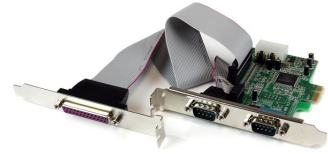

StarTech.com Tarjeta Adaptadora PCI Express de 2 Puertos Serial y 1 Paralelo RS232 UART 16550 Serie

Marca : StarTech.com

Código del producto: PEX2S5531P

Nombre del producto : Tarjeta Adaptadora PCI Express de 2 Puertos Serial y 1 Paralelo RS232 UART 16550 Serie

StarTech.com Tarjeta Adaptadora PCI Express PCIe de 2 Puertos Serial y 1 Paralelo RS232 UART 16550 Serie - 2x DB9 Macho - 1x DB25 Macho

StarTech.com Tarjeta Adaptadora PCI Express de 2 Puertos Serial y 1 Paralelo RS232 UART 16550 Serie. Interfaz de host: PCIe, Interfaz de salida: De serie, Estándar de tarjeta de expansión: PCIe 1.0a. Color del producto: Verde, Acero inoxidable. Circuito integrado: ASIX - MCS9901CV-CC, Velocidad de transmisión: 460.8 Kbit/s, PEPS (Primeras Entradas, Primeras Salidas): 128 B. Sistemas operativos Windows soportados: Windows 10 Education, Windows 10 Education x64, Windows 10 Enterprise, Windows 10 Enterprise x64,..., Sistemas operativos Mac soportados: Mac OS X 10.4 Tiger, Mac OS X 10.5 Leopard, Mac OS X 10.6 Snow Leopard, Mac OS X 10.7 Lion, Mac OS..., Sistemas operativos de servidor soportados: Windows Server 2003, Windows Server 2008 R2, Windows Server 2012, Windows Server 2012 R2, Windows.... Ancho: 120 mm, Profundidad: 105 mm, Altura: 20 mm