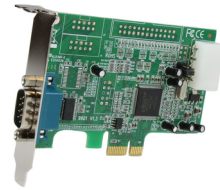

StarTech.com Tarjeta PCI Express Adaptadora Serial RS232 DB9 de 1 Puerto UART16550 - Tarjeta PCIe Controladora de Host Serial RS232 - Tarjeta de Expansión de Perfil Bajo - Windows y Linux

Marca : StarTech.com

Código del producto: PEX1S553LP

Nombre del producto : Tarjeta PCI Express Adaptadora Serial RS232 DB9 de 1 Puerto UART16550 - Tarjeta PCIe Controladora de Host Serial RS232 - Tarjeta de Expansión de Perfil Bajo - Windows y Linux

StarTech.com Tarjeta PCI Express Adaptadora Serial RS232 DB9 de 1 Puerto UART16550 - Tarjeta PCIe Controladora de Host Serial RS232 - Tarjeta de Expansión de Perfil Bajo - Windows y Linux (PEX1S553LP)