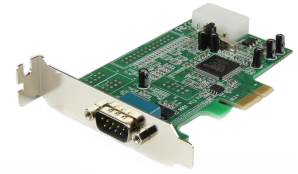

StarTech.com Tarjeta PCI Express Adaptadora Serial RS232 DB9 de 1 Puerto UART16550 - Tarjeta PCIe Controladora de Host Serial RS232 - Tarjeta de Expansión de Perfil Bajo - Windows y Linux

Marca : StarTech.com

Código del producto: PEX1S553LP

Nombre del producto : Tarjeta PCI Express Adaptadora Serial RS232 DB9 de 1 Puerto UART16550 - Tarjeta PCIe Controladora de Host Serial RS232 - Tarjeta de Expansión de Perfil Bajo - Windows y Linux

StarTech.com Tarjeta PCI Express Adaptadora Serial RS232 DB9 de 1 Puerto UART16550 - Tarjeta PCIe Controladora de Host Serial RS232 - Tarjeta de Expansión de Perfil Bajo - Windows y Linux (PEX1S553LP)