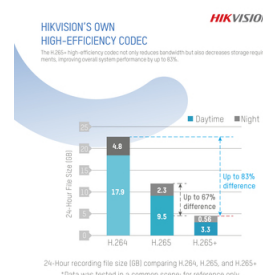

HiLook NVR-104H-D/4P grabadora de vídeo en red (NVR) 1U Blanco

Marca : HiLook

Código del producto: NVR-104H-D/4P

Nombre del producto : NVR-104H-D/4P

HiLook NVR-104H-D/4P. Canales de entrada de vídeo: 4 canales, Máxima resolución: 1920 x 1080 Pixeles, Número de canales reproducidos simultáneamente: 4 canales. Capacidad máxima de almacenaje: 6 TB, Interfaz del HDD: SATA. Ethernet LAN, velocidad de transferencia de datos: 10,100 Mbit/s, Estándares de red: IEEE 802.3af, IEEE 802.3at, Protocolos de red compatibles: TCP/IP, DHCP, Hik-Connect, DNS, DDNS, NTP, SADP, SMTP, UPnP. Capacidad del rack: 1U, Color del producto: Blanco. Consumo de energía (máx.): 10 W, Potencia: 50 W, Potencia a través de Ethernet (PoE) Presupuesto: 36 W