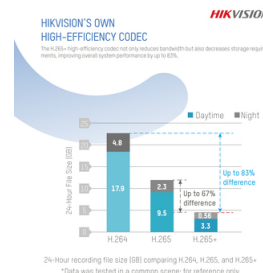

HiLook NVR-216MH-C/16P grabadora de vídeo en red (NVR) 1U Negro

Marca : HiLook

Código del producto: NVR-216MH-C/16P

Nombre del producto : NVR-216MH-C/16P

HiLook NVR-216MH-C/16P. Canales de entrada de vídeo: 16 canales, Máxima resolución: 3840 x 2160 Pixeles, Número de canales reproducidos simultáneamente: 16 canales. Capacidad máxima de almacenaje: 6 TB, Interfaz del HDD: SATA. Ethernet LAN, velocidad de transferencia de datos: 10,100,1000 Mbit/s, Estándares de red: IEEE 802.3af, IEEE 802.3at, Protocolos de red compatibles: TCP/IP, DHCP, Hik-Connect, DNS, DDNS, NTP, SADP, SMTP, NFS, iSCSI, UPnP, HTTPS. Capacidad del rack: 1U, Color del producto: Negro. Consumo de energía (máx.): 15 W, Voltaje de entrada AC: 100 - 240 V, Potencia: 280 W