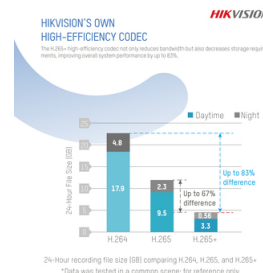

HiLook NVR-108MH-C/8P grabadora de vídeo en red (NVR) 1U Negro

Marca : HiLook

Código del producto: NVR-108MH-C/8P

Nombre del producto : NVR-108MH-C/8P

HiLook NVR-108MH-C/8P. Canales de entrada de vídeo: 8 canales, Máxima resolución: 3840 x 2160 Pixeles, Número de canales reproducidos simultáneamente: 8 canales. Capacidad máxima de almacenaje: 6 TB, Interfaz del HDD: SATA. Ethernet LAN, velocidad de transferencia de datos: 10,100,1000 Mbit/s, Estándares de red: IEEE 802.3af, IEEE 802.3at. Capacidad del rack: 1U, Color del producto: Negro. Consumo energético: 10 W, Potencia: 90 W, Potencia por puerto de alimentación a través de Ethernet (PoE): 75 W