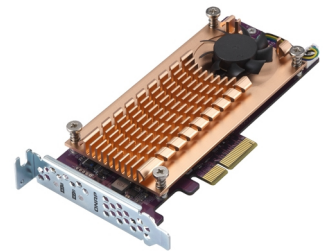

QNAP QM2 tarjeta o adaptador de interfaz Interno M.2

Marca : QNAP

Código del producto: QM2-2P-244A

Nombre del producto : QM2

QNAP QM2. Interfaz de host: PCIe, Interfaz de salida: M.2, Estándar de tarjeta de expansión: PCIe 2.0. Color del producto: Cobre. Ancho: 68.9 mm, Profundidad: 147.2 mm, Altura: 20.6 mm. Compatibilidad: QNAP TS-431XU, TS-432XU-RP, TS-453B, TS-453BT3, TS-453BU, TS-453BU-Rp, TS-470, TS-470 Pro,...

Puertos e Interfaces		Empaquetado de datos	
Interfaz de host *	PCIe	Soportes de montaje incluidos	✓
Interfaz de salida *	M.2	Datos de logística	
Estándar de tarjeta de expansión NVMe	PCIe 2.0 ✓	Código de Sistema de Armonización (SA)	84733020
Diseño		Otras características	
Interno *	✓	Compatibilidad	QNAP TS-431XU, TS-432XU-RP, TS-453B, TS-453BT3, TS-453BU, TS-453BU-Rp, TS-470, TS-470 Pro, TVS-470, TVS-471, TVS-471U, TVS-471U-RP, TVS-473, TVS-473e, TS-653B, TS-670, TS-670 Pro, TS-677, TVS-670, TVS-671, TVS-673, TVS-673e, TVS-682, TVS-682T, TS-831XU, TS-832XU, TS-853BU, TS-853BU-RP, TS-1231XU, TS-1232XU, TS-1232XU-RP, TS-1253BU
Color del producto	Cobre		
Peso y dimensiones			
Ancho	68.9 mm		
Profundidad	147.2 mm		
Altura	20.6 mm		