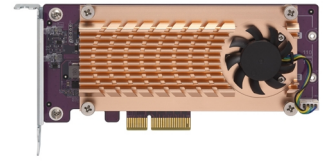

QNAP QM2 tarjeta o adaptador de interfaz Interno M.2

Marca : QNAP

Código del producto: QM2-2P-244A

Nombre del producto : QM2

QNAP QM2. Interfaz de host: PCIe, Interfaz de salida: M.2, Estándar de tarjeta de expansión: PCIe 2.0. Color del producto: Cobre. Ancho: 68.9 mm, Profundidad: 147.2 mm, Altura: 20.6 mm. Compatibilidad: QNAP TS-431XU, TS-432XU-RP, TS-453B, TS-453BT3, TS-453BU, TS-453BU-Rp, TS-470, TS-470 Pro,...

Puertos e Interfaces		Empaquetado de datos	
Interfaz de host *	PCIe	Soportes de montaje incluidos	✓
Interfaz de salida *	M.2	Datos de logística	
Estándar de tarjeta de expansión NVMe	PCIe 2.0 ✓	Código de Sistema de Armonización (SA)	84733020
Diseño		Otras características	
Interno *	✓	Compatibilidad	QNAP TS-431XU, TS-432XU-RP, TS-453B, TS-453BT3, TS-453BU, TS-453BU-Rp, TS-470, TS-470 Pro, TVS-470, TVS-471, TVS-471U, TVS-471U-RP, TVS-473, TVS-473e, TS-653B, TS-670, TS-670 Pro, TS-677, TVS-670, TVS-671, TVS-673, TVS-673e, TVS-682, TVS-682T, TS-831XU, TS-832XU, TS-853BU, TS-853BU-RP, TS-1231XU, TS-1232XU, TS-1232XU-RP, TS-1253BU
Color del producto	Cobre		
Peso y dimensiones			
Ancho	68.9 mm		
Profundidad	147.2 mm		
Altura	20.6 mm		