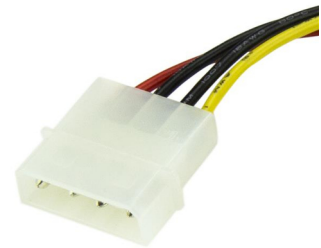

StarTech.com Cable Adaptador de 15cm de Alimentación LP4 4 Pines a SATA 15 Pines

Marca : StarTech.com

Código del producto: SATAPOWADAP

Nombre del producto : Cable Adaptador de 15cm de Alimentación LP4 4 Pines a SATA 15 Pines

StarTech.com Cable Adaptador de 15cm de Alimentación LP4 a SATA - 1x LP4 Macho - 1x SATA de Poder 15 pines

[StarTech.com Cable Adaptador de 15cm de Alimentación LP4 4 Pines a SATA 15 Pines:](#)

Alimente un disco duro SATA por medio de una conexión de fuente de poder convencional LP4

Este adaptador cable de alimentación de 6 pulgadas de 4 Pines (LP4) a SATA dispone de un conector macho de 4 Pines (LP4) y un conector de alimentación hembra SATA, permitiendo al usuario alimentar una unidad de disco duro Serial ATA desde una conexión LP4 convencional, eliminando la necesidad de actualizar la fuente de poder de la computadora por cuestiones de compatibilidad con el disco duro SATA.

Características		Empaquetado de datos	
Longitud de cable *	0.152 m	Ancho del paquete	90 mm
Conector 1 *	Molex (4 puntas)	Largo del paquete	120 mm
Conector 2 *	SATA 15 puntas	Alto del paquete	10 mm
Género del conector 1	Macho	Peso del paquete	12 g
Factor de forma de conector 1	Derecho	Detalles técnicos	
Factor de forma de conector 2	Derecho	Certificados de cumplimiento	RoHS
Color del producto	Multicolor	Datos de logística	
Certificación	REACH, CE	Código de Sistema de Armonización (SA)	84733080
Peso y dimensiones		Otras características	
Peso	8 g	Material de chaqueta	Cloruro de polivinilo (PVC)