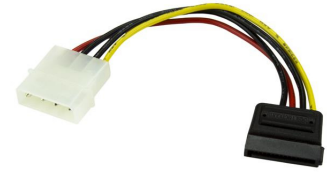

StarTech.com Cable Adaptador de 15cm de Alimentación LP4 4 Pines a SATA 15 Pines

Marca : StarTech.com

Código del producto: SATAPOWADAP

Nombre del producto : Cable Adaptador de 15cm de Alimentación LP4 4 Pines a SATA 15 Pines

StarTech.com Cable Adaptador de 15cm de Alimentación LP4 a SATA - 1x LP4 Macho - 1x SATA de Poder 15 pines

[StarTech.com Cable Adaptador de 15cm de Alimentación LP4 4 Pines a SATA 15 Pines:](#)

Alimente un disco duro SATA por medio de una conexión de fuente de poder convencional LP4

Este adaptador cable de alimentación de 6 pulgadas de 4 Pines (LP4) a SATA dispone de un conector macho de 4 Pines (LP4) y un conector de alimentación hembra SATA, permitiendo al usuario alimentar una unidad de disco duro Serial ATA desde una conexión LP4 convencional, eliminando la necesidad de actualizar la fuente de poder de la computadora por cuestiones de compatibilidad con el disco duro SATA.

Características		Empaquetado de datos	
Longitud de cable *	0.152 m	Ancho del paquete	90 mm
Conector 1 *	Molex (4 puntas)	Largo del paquete	120 mm
Conector 2 *	SATA 15 puntas	Alto del paquete	10 mm
Género del conector 1	Macho	Peso del paquete	12 g
Factor de forma de conector 1	Derecho	Detalles técnicos	
Factor de forma de conector 2	Derecho	Certificados de cumplimiento	RoHS
Color del producto	Multicolor	Datos de logística	
Certificación	REACH, CE	Código de Sistema de Armonización (SA)	84733080
Peso y dimensiones		Otras características	
Peso	8 g	Material de chaqueta	Cloruro de polivinilo (PVC)