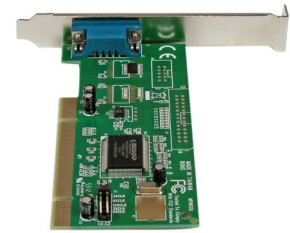

StarTech.com Tarjeta Adaptadora PCI de un Puerto Serial DB9 UART 16950 RS232 - 1x DB9 Macho

Marca : StarTech.com

Código del producto: PCI1S550

Nombre del producto : Tarjeta Adaptadora PCI de un Puerto Serial DB9 UART 16950 RS232 - 1x DB9 Macho

StarTech.com Tarjeta Adaptadora PCI de un Puerto Serial DB9 UART 16950 RS232 - 1x DB9 Macho
 StarTech.com Tarjeta Adaptadora PCI de un Puerto Serial DB9 UART 16950 RS232 - 1x DB9 Macho.
 Interfaz de host: PCI, Interfaz de salida: De serie, Tipo de serie de interfaz: RS-232. Certificación: CE, FCC, RoSH. Circuito integrado: NetMos NM9820CV. Sistemas operativos Windows soportados: Windows 10 Education, Windows 10 Education x64, Windows 10 Enterprise, Windows 10 Enterprise x64,...., Sistemas operativos de servidor soportados: Windows Server 2003, Windows Server 2008 R2, Windows Server 2012. Ancho: 20 mm, Profundidad: 120 mm, Altura: 120 mm