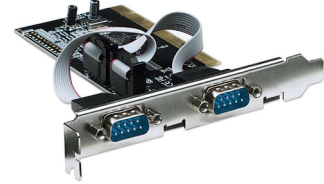

Manhattan Tarjeta PCI Serie

Marca : Manhattan

Código del producto: 158213

Nombre del producto : Tarjeta PCI Serie

Dos puertos externos DB9

[Manhattan Tarjeta PCI Serie:](#)

Añade dos puertos serie con un mínimo de conflictos. Compatible con la mayoría de los periféricos RS-232, La Tarjeta Serie PCI MANHATTAN con dos puertos externos DB9 es la solución ideal para conectar un dispositivo serie — Módems, lectores de códigos de barras, impresoras y más— a través de una tarjeta PCI. Sus puertos de alta velocidad 16550/16C450 UART DB9 soportan compartición PCI IRQ incluso cuando se acceden de manera simultánea por otras tarjetas de expansión. Su bus universal alimentado diseñado para 5V y 3.3V, permite una gran variedad de dispositivos periféricos. Fácil instalación. Compatibilidad con Windows XP/Server 2003/Vista/7/8 32/64 bits, capacidad Plug and Play y selección de dirección automática usando IRQ e IO hacen su instalación fácil para prevenir conflictos de configuración con otros dispositivos.

Puertos e Interfaces		Detalles técnicos	
Interfaz de host *	PCI	Certificados de cumplimiento	RoHS
Interfaz de salida *	De serie	Peso y dimensiones	
Cantidad de puerto serial	2	Ancho	122 mm
Diseño		Profundidad	124 mm
Interno *	✓	Altura	23 mm
Certificación	CE FCC WEEE	Peso	180 g
Características		Empaquetado de datos	
Circuito integrado	MosChip 9865	Cantidad	1
Detalles técnicos		Otras características	
Certificados de sustentabilidad	RoHS	Velocidad de transferencia de datos	0.1125 Mbit/s
		Sistemas operativos compatibles	Microsoft Windows 2000/XP/2003/Vista/7