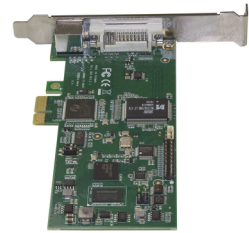

StarTech.com Tarjeta PCI Express Capturadora de Video HDMI, VGA, DVI o Vídeo por Componentes 1080p 60Hz - Capturadora Interna de Video

Marca : StarTech.com

Código del producto:
PEXHDCAP60L2

Nombre del producto : Tarjeta PCI Express Capturadora de Video HDMI, VGA, DVI o Vídeo por Componentes 1080p 60Hz - Capturadora Interna de Video

StarTech.com Tarjeta PCI Express Capturadora de Video HDMI, VGA, DVI o Vídeo por Componentes 1080p 60Hz - Capturadora Interna de Video

StarTech.com Tarjeta PCI Express Capturadora de Video HDMI, VGA, DVI o Vídeo por Componentes 1080p 60Hz - Capturadora Interna de Video. Color del producto: Verde, Interfaz de host: PCIe, Resolución de captura de video: 1920 x 1080 Pixeles. Señal analógica: NTSC, PAL 60, PAL M, Formato de vídeo soportado: 480i, 480p, 576i, 576p, 720p, 1080i, 1080p. Formatos de compresión de video: H.264, MPEG4. Sistemas operativos Windows soportados: Windows 10, Windows 10 Education, Windows 10 Education x64, Windows 10 Enterprise, Windows 10.... Requisitos mínimos del sistema: CPU: i5-3330 RAM: 4GB