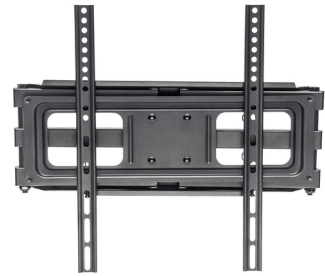

Manhattan Soporte Universal de Pared para TV, con Movimiento Completo, Básico

Marca : Manhattan

Código del producto: 461344

Nombre del producto : Soporte Universal de Pared para TV, con Movimiento Completo, Básico

Soporta una TV de pantalla plana o curva de 32 a 55" de hasta 40 kg (88 lbs.); Opciones de ajuste de inclinación, giro y nivel; Negro

Manhattan Soporte Universal de Pared para TV, con Movimiento Completo, Básico:

Ten un cuarto con una gran vista. Evita los pisos disperejos, molestos deslumbramientos y acomodados incómodos de muebles que pueden disminuir las experiencias de las televisiones de pantallas planas. Los soportes de pared y carritos para TV de Manhattan ayudan a conseguir ángulos de vista óptimos desde casi cualquier parte de la habitación. Compatible con VESA y fabricado con materiales de alta calidad, los soportes de pared y carritos para TV de Manhattan se ajustan a un amplio rango de tamaños de pantallas con una instalación segura y confiable. Ideal para aplicaciones residenciales, en oficina, hotelería, salones de clases y conferencias, señalamiento digital y otras aplicaciones comerciales. Los soportes de pared y carritos para TV de Manhattan dan un entretenimiento al centro de pantallas LCD de alto rendimiento o TVs de plasma.

Montaje		Diseño	
Tamaño mínimo de pantalla *	81.3 cm (32")	Material de la cubierta	Acero
Capacidad máxima de peso *	40 kg	Color del producto *	Negro
Tamaño máximo de pantalla *	139.7 cm (55")	Peso y dimensiones	
Montaje VESA mínimo *	100 x 100 mm	Ancho	474 mm
Montaje VESA máximo *	400 x 400 mm	Altura	420 mm
Interfaces de montaje de panel	100 x 100, 200 x 200, 300 x 300, 400 x 200, 400 x 400	Peso	5.17 kg
Número de pantallas soportadas *	1	Contenido del empaque	
Tipo de montaje *	Pared	Manual	✓
Ergonomía		Datos de logística	
Ángulo de inclinación	-15 - 5°	Código de Sistema de Armonización (SA)	85299097
Ángulo de giro (alcance)	-60 - 60°	Otras características	
Ajuste de la inclinación	✓	Profundidad (máx.)	46.4 cm