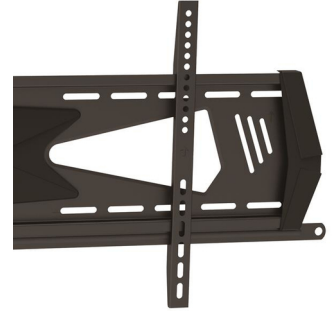

StarTech.com Soporte Fijo de Soporte de Montaje en Pared para TV de 37 a 70 Pulgadas - Antirrobo

Marca : StarTech.com

Código del producto: FPWFXBAT

Nombre del producto : Soporte Fijo de Soporte de Montaje en Pared para TV de 37 a 70 Pulgadas - Antirrobo

StarTech.com Soporte Fijo de Soporte de Montaje en Pared para TV de 37 a 70 Pulgadas - Antirrobo
StarTech.com Soporte Fijo de Soporte de Montaje en Pared para TV de 37 a 70 Pulgadas - Antirrobo.
Capacidad máxima de peso: 40 kg, Tamaño mínimo de pantalla: 94 cm (37"), Tamaño máximo de pantalla: 190.5 cm (75"), Montaje VESA mínimo: 300 x 200 mm, Montaje VESA máximo: 800 x 400 mm.
Distancia a la pared (min): 2.2 cm. Color del producto: Negro