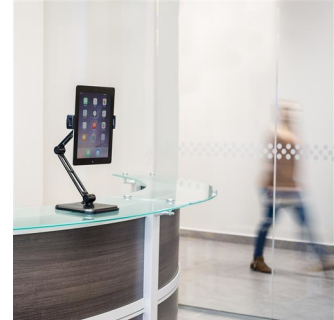

## StarTech.com Soporte con Brazo Ajustable para Tablet - Pivotante - de Montaje en Pared

**Marca :** StarTech.com

**Código del producto:** ARMTBLTDT

**Nombre del producto :** Soporte con Brazo Ajustable para Tablet - Pivotante - de Montaje en Pared

StarTech.com Soporte Ajustable para Tablet - con Brazo - Base Universal para iPad y Tablets de 4.7" to 12.9" - Soporte de Escritorio o de Montaje en Pared

StarTech.com Soporte con Brazo Ajustable para Tablet - Pivotante - de Montaje en Pared. Tipo de dispositivo móvil: Tablet/UMPC, Tipo: Soporte activo para teléfono móvil, Uso adecuado: Interior, Color del producto: Negro

Diseño		Contenido del empaque	
Tipo *	Soporte activo para teléfono móvil	Número de cubiertas decorativas incluidas	1 pieza(s)
Tipo de dispositivo móvil *	Tablet/UMPC	Incluye placa de montaje	✓
Uso adecuado *	Interior	Tornillos incluidos	✓
Materiales *	Aluminio, Plástico	Número de tornillos	2
Color del producto *	Negro	Anclajes incluidos	✓
Orientación	Horizontal/Vertical	Número de anclajes incluidos	2
Certificación	CE, REACH	Manual	✓
Compatibilidad	iPad		
Multimedia		Empaquetado de datos	
Altavoces incorporados	✗	Ancho del paquete	168 mm
Ergonomía		Largo del paquete	287 mm
Ángulo de rotación	360°	Alto del paquete	76 mm
Ajustes de altura	✓	Peso del paquete	1.5 kg
Tamaño mínimo de pantalla	11.9 cm (4.7")	Detalles técnicos	
Tamaño máximo de pantalla	32.8 cm (12.9")	Certificados de sustentabilidad	RoHS
		Certificados de cumplimiento	RoHS
Control de energía		Datos de logística	
Cargador incorporado	✗	Largo de la caja principal	354 mm
Peso y dimensiones		Longitud de la caja principal	309 mm
Ancho	160 mm	Alto de la caja principal	402 mm
Profundidad	160 mm	Cantidad por caja principal	10 pieza(s)
Altura	350 mm	Otras características	
Peso	1.4 kg	Kit de montaje	✓
Contenido del empaque		Capacidad máxima de peso	1 kg
Peana incluida	✓	Tipo de montaje	Escritorio/pared
Incluye cubiertas decorativas	✓		