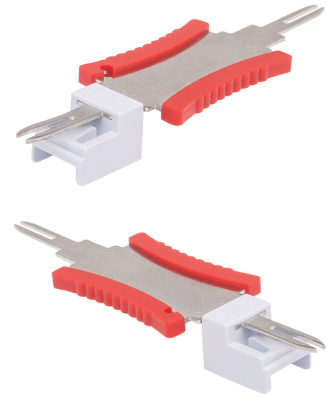

Intellinet LLAVE DESBLOQUEO LINEA PRO JACK PANEL DE PARCHEO COPLE ROSETA

Marca : Intellinet

Código del producto: 790833

Nombre del producto : LLAVE DESBLOQUEO LINEA PRO JACK PANEL DE PARCHEO COPLE ROSETA

Intellinet LLAVE DESBLOQUEO LINEA PRO JACK PANEL DE PARCHEO COPLE ROSETA:

Para seguridad extra en los paneles de parcheo de tu cuarto de servidores, bancos de pruebas del departamento de IT o los puntos de acceso de la red, la nueva gama de Paneles de Parcheo con funciones de bloqueo, Keystones, Coples y Cajas de Montaje, inevitablemente será de tu interés para ti y tu equipo de IT. Recomendado para todos los negocios y actualmente utilizados en instituciones financieras, hoteles, aeropuertos, escuelas, hospitales y tiendas de retail. Excelente en áreas donde la vibración puede aflojar una conexión RJ45 estándar como en trenes, aeronaves y cercano a maquinaria que vibra.