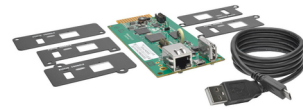

Tripp Lite WEBCARDLX Tarjeta de Red WEBCARDLX para Sistemas UPS y PDU Selectos

Marca : Tripp Lite

Código del producto: WEBCARDLX

Nombre del producto : WEBCARDLX Tarjeta de Red WEBCARDLX para Sistemas UPS y PDU Selectos

Tarjeta de Red WEBCARDLX para Sistemas UPS y PDU Selectos

Tripp Lite WEBCARDLX Tarjeta de Red WEBCARDLX para Sistemas UPS y PDU Selectos. Tipo de producto:

Tarjeta para la administración de la red. Tipo de interfaz ethernet: Ethernet rápido, Ethernet LAN, velocidad de transferencia de datos: 10,100 Mbit/s, Tecnología de cableado: 10/100BaseT(X). Protocolos de gestión: IPv4, IPv6, HTTP, HTTPS, SMTP, SNMPv1, SNMPv2c, SNMPv3, Telnet, SSH, FTP, DHCP. Ancho: 132.1 mm, Profundidad: 59.9 mm, Peso: 50 g. Cantidad por caja principal: 5 pieza(s), Largo de la caja principal: 172.7 mm, Longitud de la caja principal: 177.8 mm

Características		Peso y dimensiones	
Tipo de producto *	Tarjeta para la administración de la red	Alto del paquete	57.9 mm
		Peso del paquete	390 g
Puertos e Interfaces		Detalles técnicos	
Puertos Ethernet LAN (RJ-45)	1	Certificados de sustentabilidad	RoHS
Red		Funda principal externa GTN (EAN/UPC)	10037332186772
Tipo de interfaz ethernet	Ethernet rápido	Certificados de conformidad	RoHS
Ethernet LAN, velocidad de transferencia de datos	10,100 Mbit/s	Datos de logística	
Tecnología de cableado	10/100BaseT(X)	Cantidad por caja principal	5 pieza(s)
Características de administración		Largo de la caja principal	172.7 mm
Protocolos de gestión	IPv4, IPv6, HTTP, HTTPS, SMTP, SNMPv1, SNMPv2c, SNMPv3, Telnet, SSH, FTP, DHCP	Longitud de la caja principal	177.8 mm
		Alto de la caja principal	304.8 mm
Peso y dimensiones		Peso de la caja principal	1.45 kg
Ancho	132.1 mm	País de origen	Taiwan
Profundidad	59.9 mm		
Peso	50 g		
Ancho del paquete	160 mm		
Largo del paquete	175.3 mm		